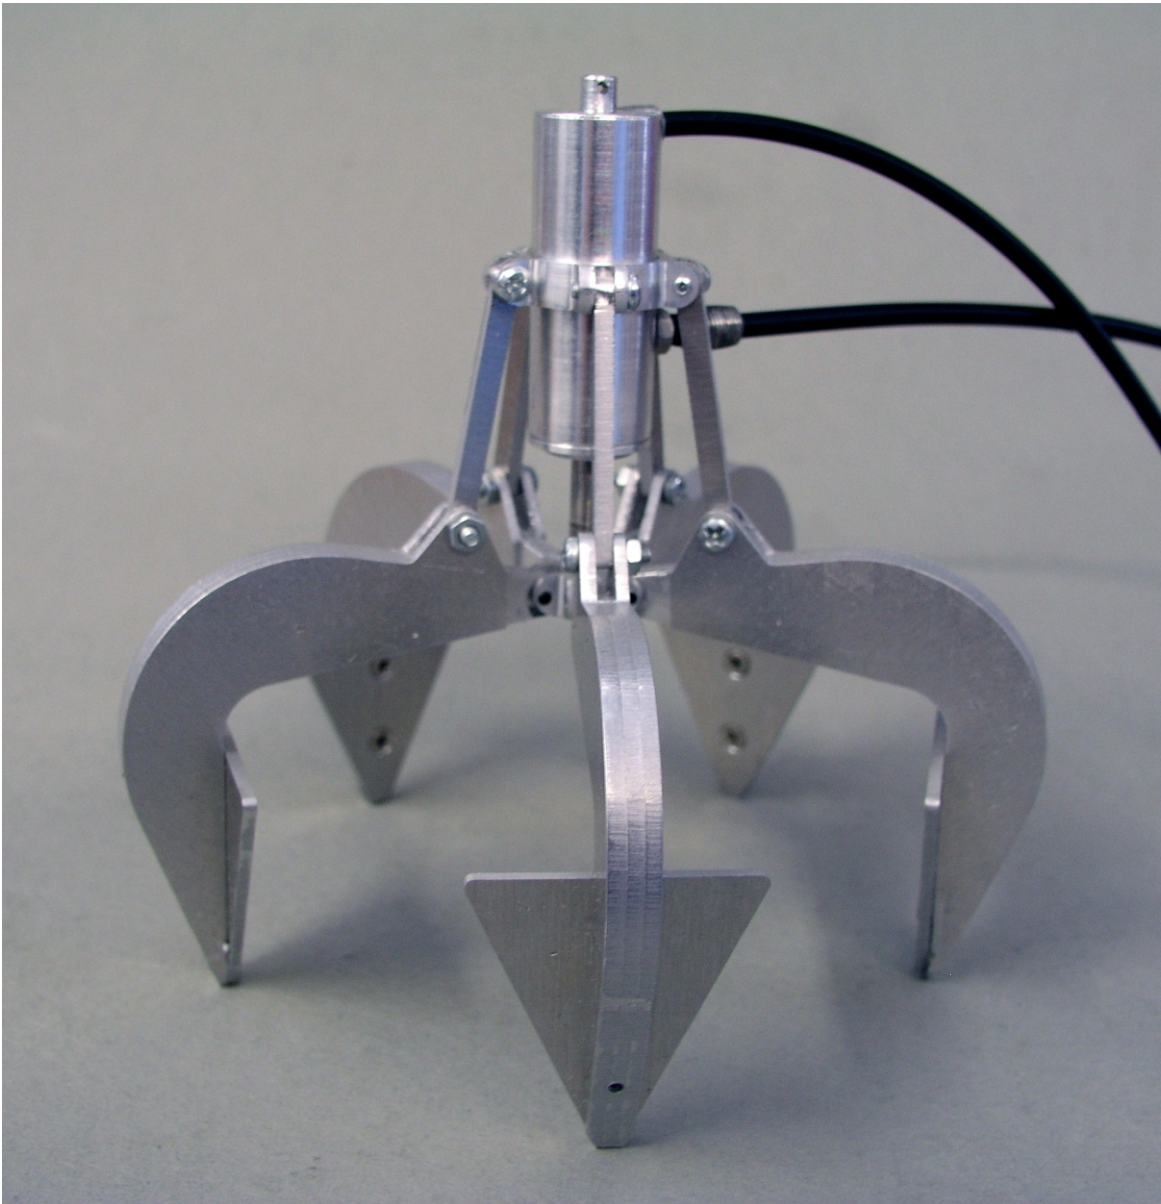

Schrottgreifer für Ladekran

Stückliste Zubehör:

2 Stecker ohne Ventil

2 Nippel H022

4 Stück Si-Hülsen H020

0,5 m Schlauch H052

2xH060 mit Nippeln H022

S-Hülsen H020

Schlauch 052

Bitte vermeiden Sie Überlastung des Greifers durch zu schwere Gegenstände oder Abstützen des Krans auf dem Greifer .
Beschädigungen die auf Überlastung zurückgeführt werden sind von der Gewährleistung ausgenommen .